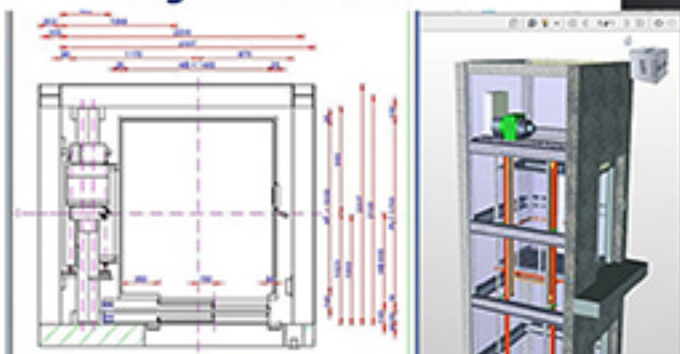

پرواز دلنشین آسانسورهای پکیج در هتل ها، فروشگاه ها و رستوران های لوکس؛ تجربه ای لاچکری، مدرن و بی همتا

بهترین اجزا و قطعات

Best Components

طراحی و محاسبات

Design & Calculation

digipara[®]

liftdesigner

نصب، راه اندازی و کنترل دقیق

Installation, commissioning and precision control

✿ حضور تیم مهندسی خیره در تمام مراحل نصب آسانسور و پله برقی و کنترل دقیق و ریزبینانه تمام مراحل نصب باعث شده تا کیفیت سیستم‌های نصب شده توسط مجموعه **ستاره فراز نما** بالاترین حد ممکن را داشته باشد و بازرسان اداره استاندارد همواره در بازرسی‌های خود این موضوع را تایید کنند.