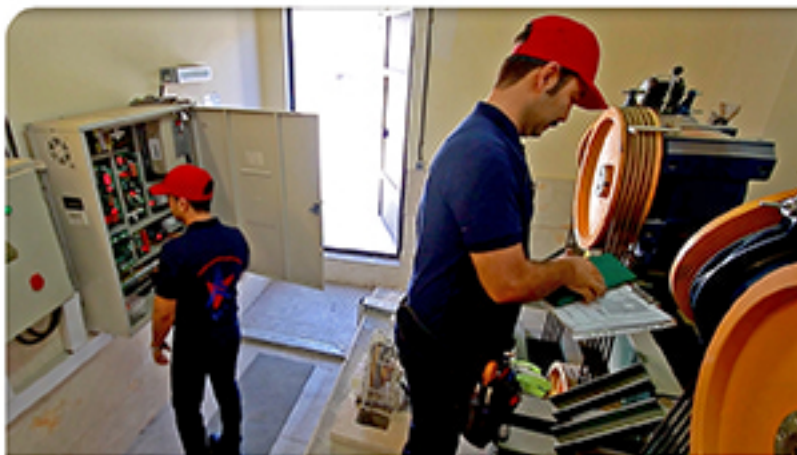

شناختنامه شرکت

شرکت **ستاره فراز نما** فعالیت خود را در صنعت آسانسور و پله برقی از سال ۱۳۷۳ در زمینه طراحی و تولید قطعات مکانیکی آسانسور و همچنین طراحی، ساخت و مونتاژ انواع آسانسور کامل آغاز نموده است.

تعهد، ایمنی، دقت و کیفیت بسیار بالای محصولات و تولیدات مجموعه **ستاره فراز نما** سبب شده است تا این شرکت همچون ستاره‌ای درخشان بر فراز آسمان صنعت آسانسور و پله برقی ایران خودنمایی کند.