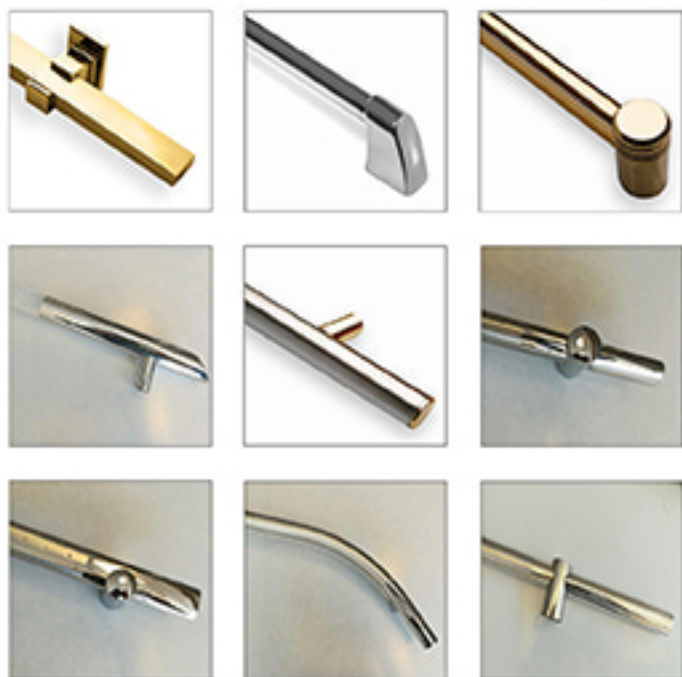

نمونه‌هایی از اجزای کابین

Cabin Components

سقف

Ceiling

بدنه و دربها

Body & Doors

کف کابین

Cabin Cover

متعلقات کابین

Cabin Accessories

دستگیره

Handrail

شستی طبقه و کابین

Floor & Cabin Button

پکیج آسانسورهای وارداتی (اروپایی-آسیایی)

Imported Elevators Package (European-Asian)